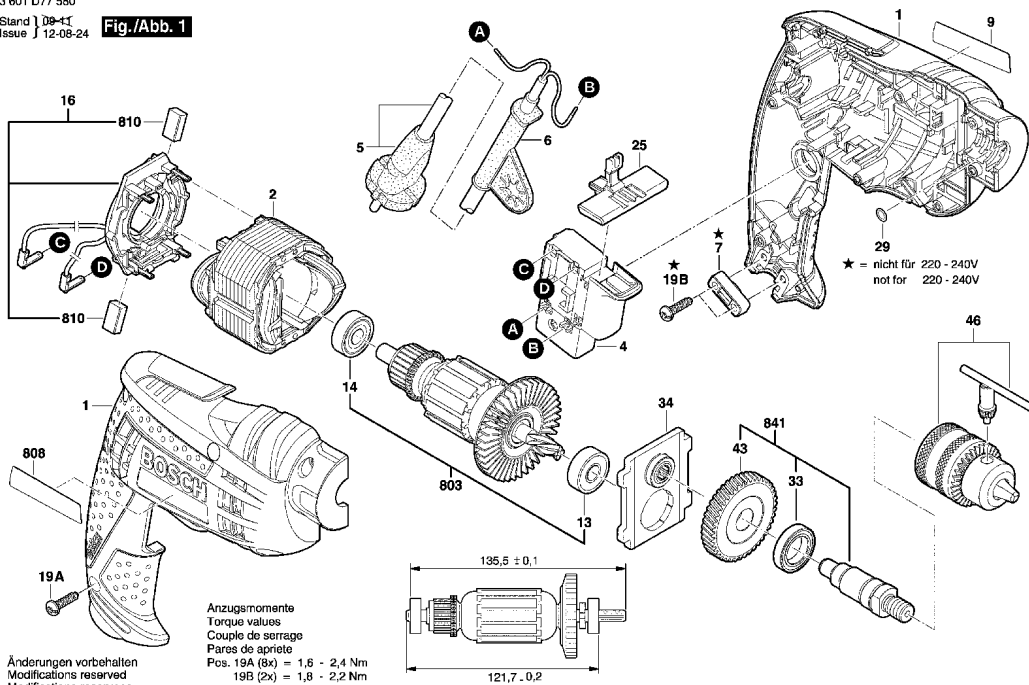

BOSCH

Invented for life

Spare Parts Price List

GBM 13 RE

3 601 D77 5K0

3 601 D77 580

Stand | 09-11
Issue | 12-08-24

Fig./Abb. 1

POS No.	Qty	Part No.	Description	List Price (Rs.)
1	1	2609100574	Housing BLUE	402
2	1	2604220718	Field 230V .	360
4	1	2607200623	Switch .	335
5	1	1604460262	Power supply cord Cf	193
6	1	2600707059	Grommet Ø6,9 MM .	50
7	1	2601035001	Cable Clip .	32
13	1	2609110153	Deep-Groove Ball Be:	114
14	1	2609110491	Deep-Groove Ball Be:	107
16	1	2609120356	Brush Plate .	253
19	8	2603490022	Torx Oval-Head Screv	19
25	1	2609100618	Button .	21
29	1	1900210000	O-Ring 5,0x1,5 MM .	32
33	1	2609110719	Ball Bearing .	92
34	1	2609199158	Bearing Bracket .	127
43	1	2609110709	Cylindrical Gear .	145
46	1	2608571076	Key Chuck .	775
803	1	2609120339	Armature set 220-24C	902
810	1	2610391290	Carbon-Brush Set .	150
841	1	2609120407	Spindle Assembly .	437

POS No.	Qty	Part No.	Description	List Price (Rs.)
---------	-----	----------	-------------	------------------